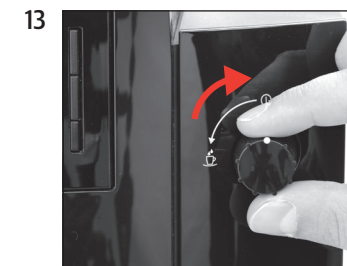

Warunek:

»Odkamienianie«

»Opróżnij tackę na wodę«

»Dodaj odkamieniacz«

»Otwórz pokrętko«

»Trwa odkamienianie urządzenia«
»Zamknij pokrętko«

»Trwa odkamienianie urządzenia«
»Opróżnij tackę na wodę«

»Napełnij zbiornik wody«