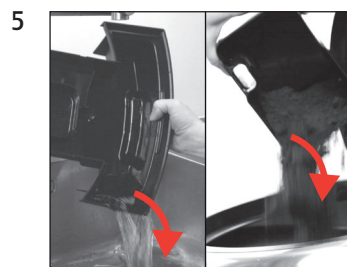

WE6

Odkamienianie urządzenia

Czas trwania 40 minuty

Wymagany materiał:

Tabletki odkamieniające

Paczka zawierająca 3x3 szt. (Art. 61848)

Skrócona instrukcja obsługi nie zastępuje »instrukcji obsługi WE6«. Aby zapobiec zagrożeniom, koniecznie należy najpierw zapoznać się ze wskazówkami bezpieczeństwa i ostrzeżeniami, i stosować się do nich.

Warunek:

»Odkamienianie«

»Opróżnij tackę na wodę«

»Dodaj odkamieniacz«

»Otwórz pokrętko«

»Trwa odkamienianie urządzenia«
»Zamknij pokrętko«

»Trwa odkamienianie urządzenia«
»Opróżnij tackę na wodę«

»Napełnij zbiornik wody«