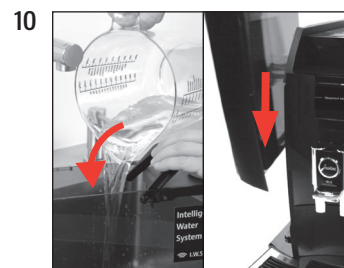

Warunek:

»Odkamienianie«

»Opróżnij tackę na wodę«

»Dodaj odkamieniacz«

»Otwórz pokrętko«

»Trwa odkamienianie urządzenia«
»Zamknij pokrętko«

»Trwa odkamienianie urządzenia«
»Opróżnij tackę na wodę«

»Napełnij zbiornik wody«

»Otwórz pokrętło«

»Trwa odkamienianie urządzenia«
»Zamknij pokrętło«

»Trwa odkamienianie urządzenia«
»Płukanie urządzenia«
»Opróżnij tackę na wodę«