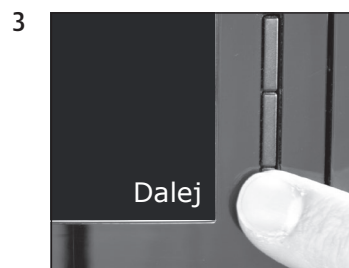

»Odkamienianie«

»Opróżnij tackę na wodę«