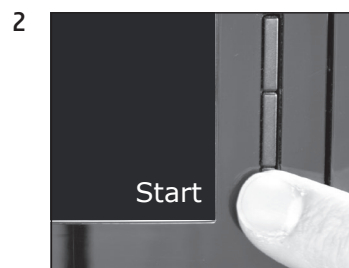

WE6

Odkamienianie urządzenia

Czas trwania 40 minuty

Wymagany materiał:

Tabletki odkamieniające

Paczka zawierająca 3x3 szt. (Art. 61848)

Skrócona instrukcja obsługi nie zastępuje »instrukcji obsługi WE6«. Aby zapobiec zagrożeniom, koniecznie należy najpierw zapoznać się ze wskazówkami bezpieczeństwa i ostrzeżeniami, i stosować się do nich.

Warunek:

»Odkamienianie«

»Opróżnij tackę na wodę«

»Dodaj odkamieniacz«

»Otwórz pokrętko«

»Trwa odkamienianie urządzenia«
»Zamknij pokrętko«

»Trwa odkamienianie urządzenia«
»Opróżnij tackę na wodę«

»Napełnij zbiornik wody«