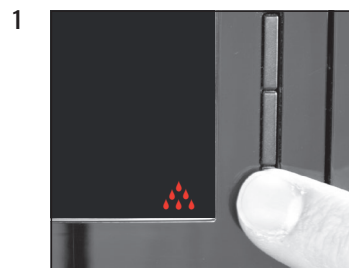

WE6

Odkamienianie urządzenia

Czas trwania 40 minuty

Wymagany materiał:

Tabletki odkamieniające

Paczka zawierająca 3x3 szt. (Art. 61848)

Skrócona instrukcja obsługi nie zastępuje »instrukcji obsługi WE6«. Aby zapobiec zagrożeniom, koniecznie należy najpierw zapoznać się ze wskazówkami bezpieczeństwa i ostrzeżeniami, i stosować się do nich.

Warunek:

»Odkamienianie«

»Opróżnij tackę na wodę«

»Dodaj odkamieniacz«

»Otwórz pokrętko«

»Trwa odkamienianie urządzenia«
»Zamknij pokrętko«

»Trwa odkamienianie urządzenia«
»Opróżnij tackę na wodę«

»Napełnij zbiornik wody«