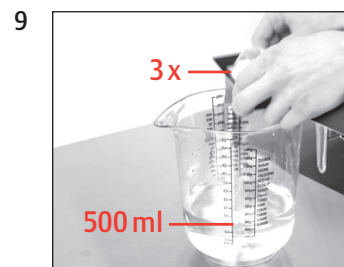

Warunek:

»Odkamienianie«

»Opróżnij tackę na wodę«

»Dodaj odkamieniacz«

»Otwórz pokrętko«

»Trwa odkamienianie urządzenia«
»Zamknij pokrętko«

»Trwa odkamienianie urządzenia«
»Opróżnij tackę na wodę«

»Napełnij zbiornik wody«